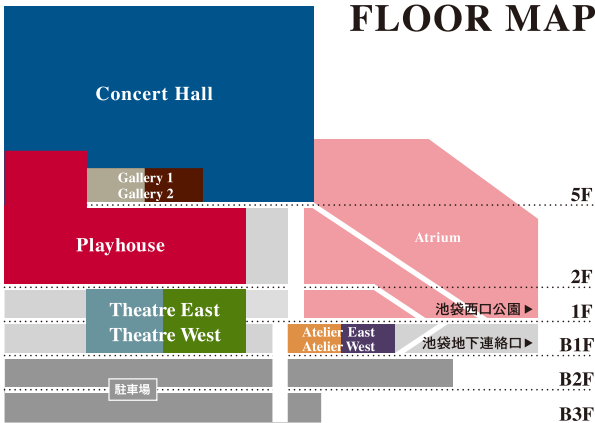

2015年5月26日(火)金沢歌劇座公演より
撮影:宮下裕行

COVER PHOTO

全国共同制作プロジェクト
東京芸術劇場シアターオペラvol.9

モーツァルト／歌劇『フィガロの結婚』～庭師は見た!～ 新演出
(全4幕・字幕付 原語&一部日本語上演)

コンサートホール 10月24日(土)・25日(日)

指揮&総監督:井上道義
演出:野田秀樹

25th Anniversary
東京芸術劇場

FLOOR MAP