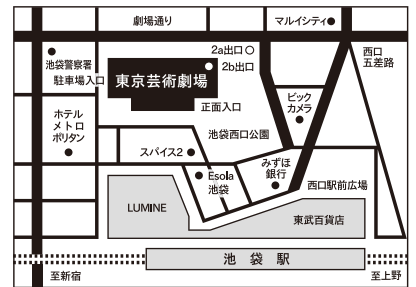

2015年5月26日(火)金沢歌劇座公演より
撮影:宮下裕行

COVER PHOTO

全国共同制作プロジェクト
東京芸術劇場シアターオペラvol.9

モーツァルト／歌劇『フィガロの結婚』～庭師は見た!～ 新演出
(全4幕・字幕付 原語&一部日本語上演)

コンサートホール 10月24日(土)・25日(日)

指揮&総監督:井上道義
演出:野田秀樹

25th Anniversary
東京芸術劇場

FLOOR MAP

1F 東京芸術劇場ボックスオフィス
(チケット・総合案内カウンター)

予約
お問合せ | 0570-010-296
(休館日を除く10:00~19:00)

5F 託児サービス だっこルーム

東京芸術劇場でご鑑賞のお客様のお子様をお預かりします。(要予約)

お問合せ | 03-3981-7003
(平日10:00~17:00)

B2F・B3F 東京芸術劇場駐車場

| 利用料金 | 300円/30分
| 営業時間 | 7:00~24:00
| お問合せ | 03-6914-0019